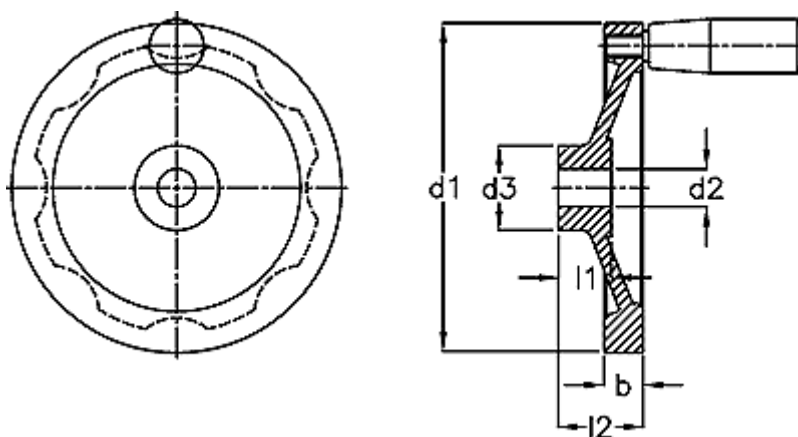

Varenummer: 20348314
Beskrivelse: E+G Håndhjul
GN 321.5-160-K14-D-ZI

Mål

b	= 21
d1	= 160
d2 H7	= 14
d3	= 33
l1	= 20
l2	= 48.0